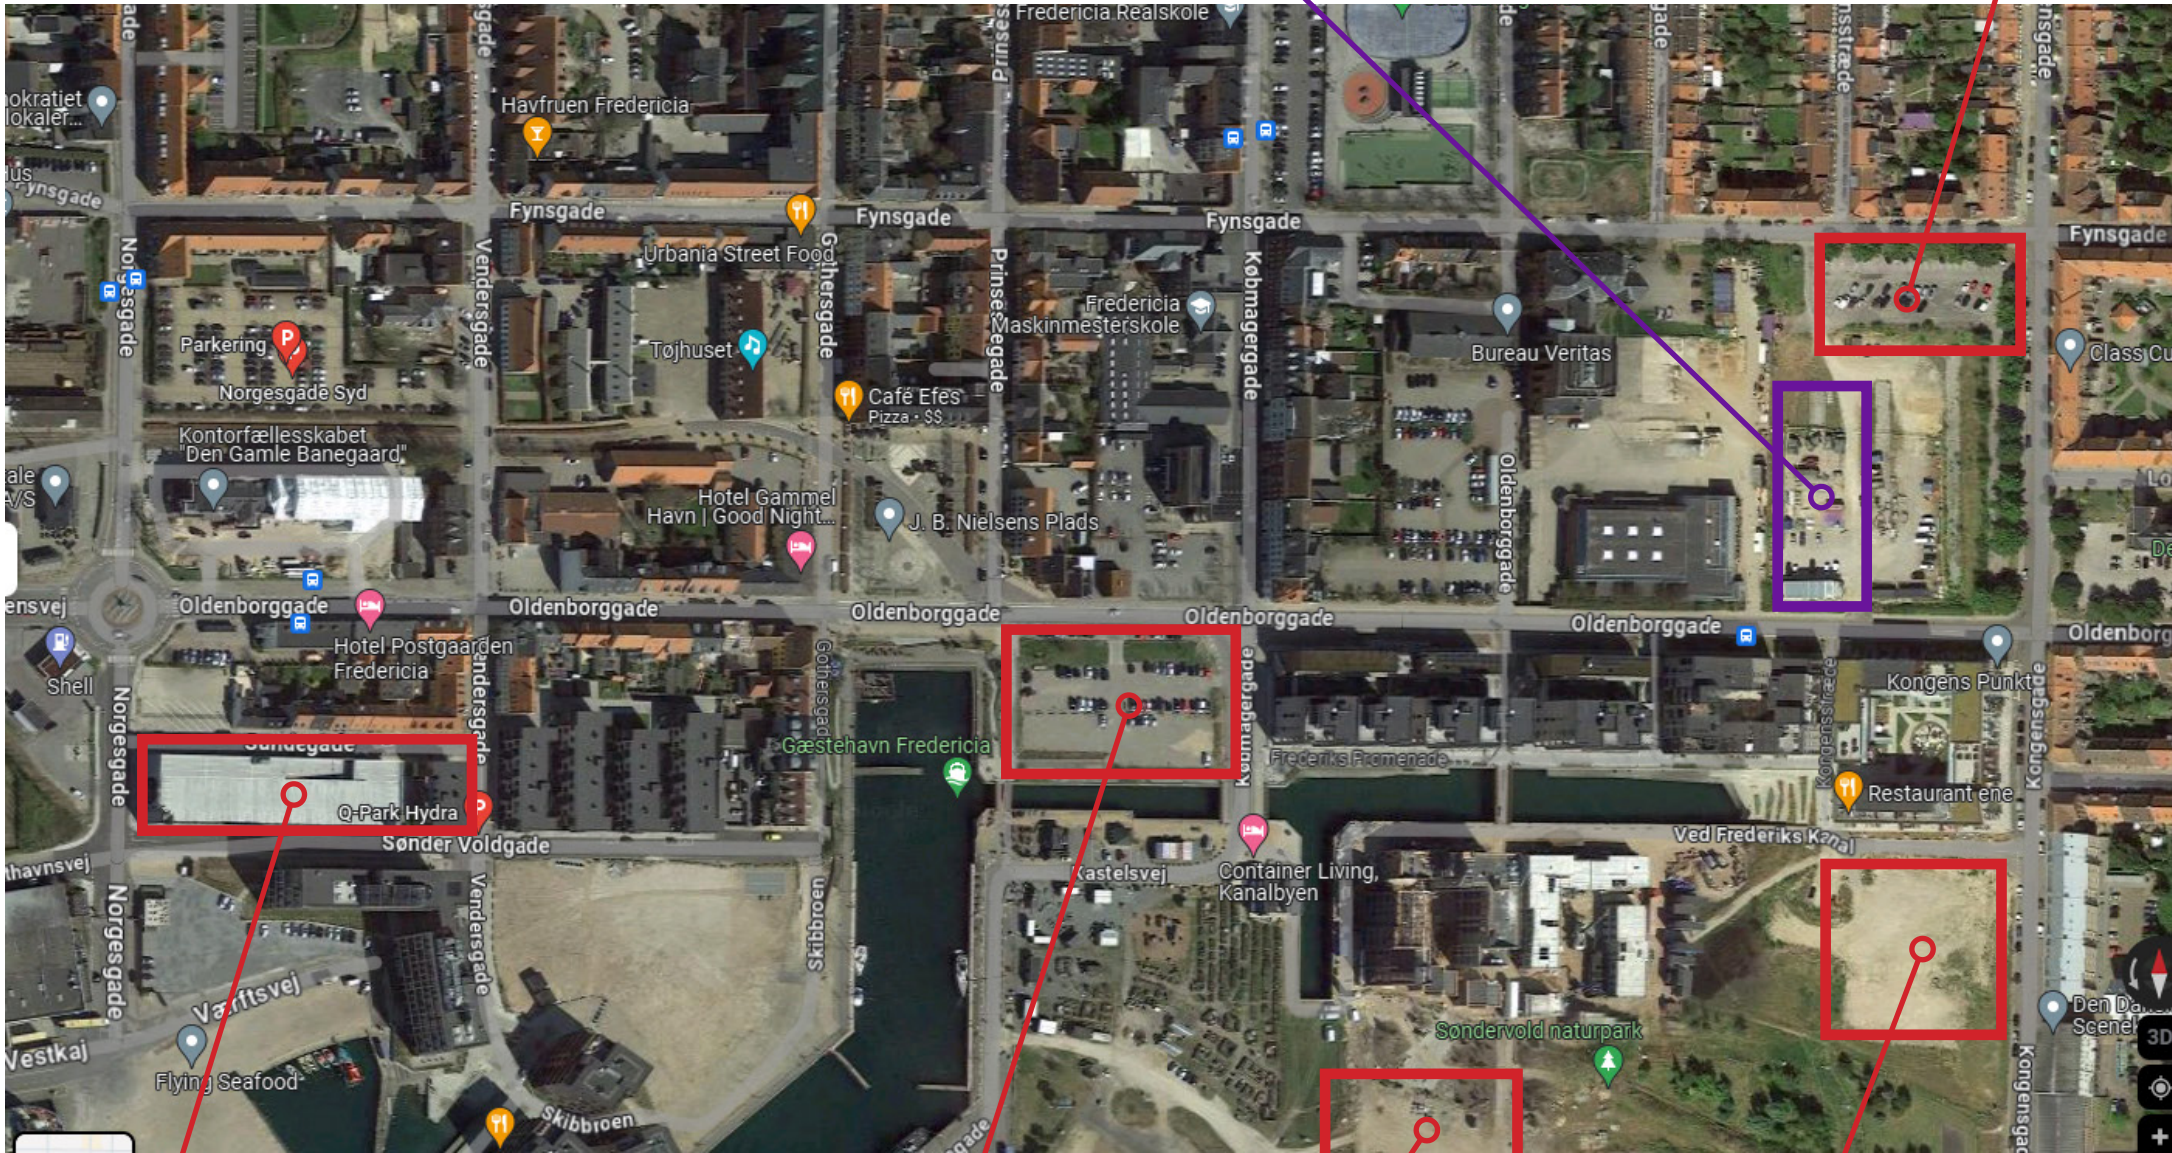

Åbent hus i MiniCO2 Etagehus TRÆ og DIGITAL
Indgang via Fynsgade eller Oldenborggade.
Ingen parkering på byggepladsen

Parkeringsplads
(indkørsel via Fynsgade)

P-hus - QPark Hydra
(Indkørsel via Norgesgade)

Parkeringsplads
(indkørsel via Oldenborggade)

Parkeringsplads
(indkørsel via Svovlsyrekaej)

Parkeringsplads
(indkørsel via Kongensgade)